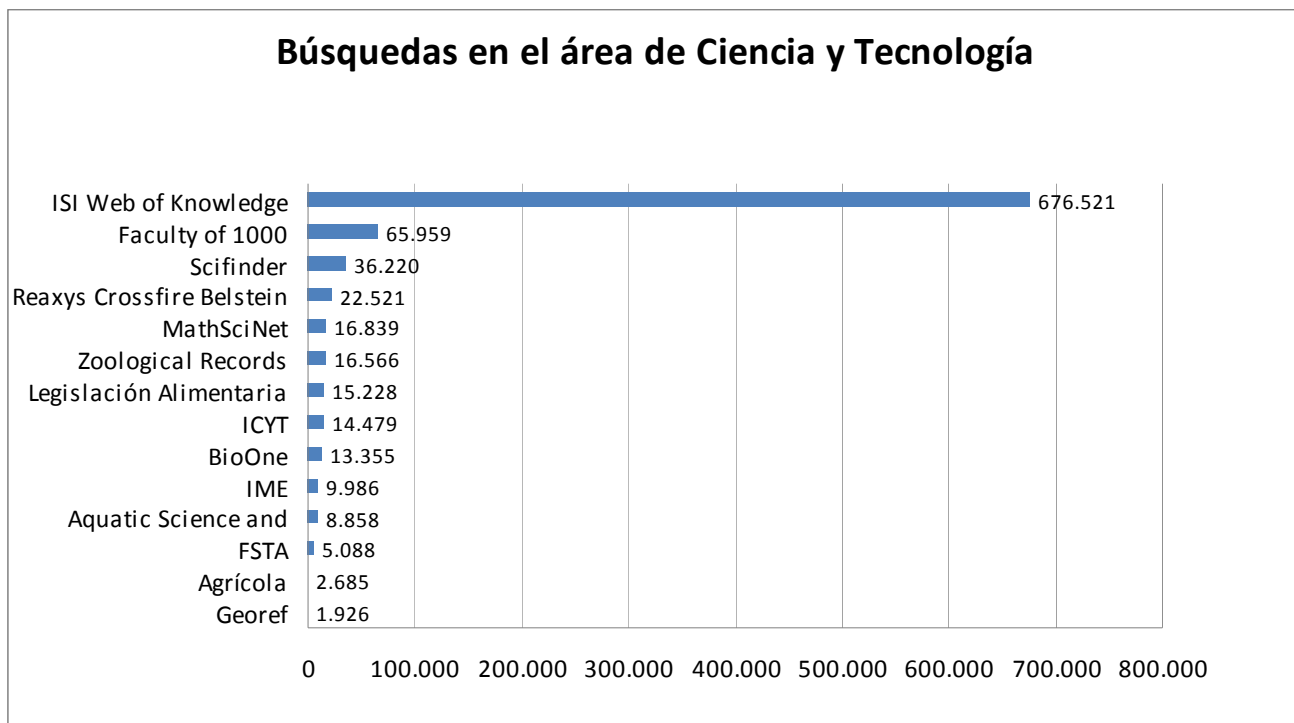

2.1. Gráfico: Ciencia y Tecnología

3. Búsquedas en el área de Ciencias Humanas y Sociales

Nombre de la base de datos	Número de búsquedas
Wilson Humanities Index	50
Patrología Latina	295
Philosopher's Index	421
ERIC	491
International Medieval Bibliography of Social Science	504
LISA: Library and Information Science Abstracts	713
WorldWide Political Science Abstracts	841
Linguistics and Language Behavior Abstracts	1.288
Periodical Index Online	1.305
MLA	1.738
Index Islamicus	1.805
Sociological Abstracts	2.428
IBSS	2.509
Bibliografía de la Literatura Española	2.815
FRANCIS	3.716
Periodicals Archive Online	4.462
ISOC	100.288
Total	125.669