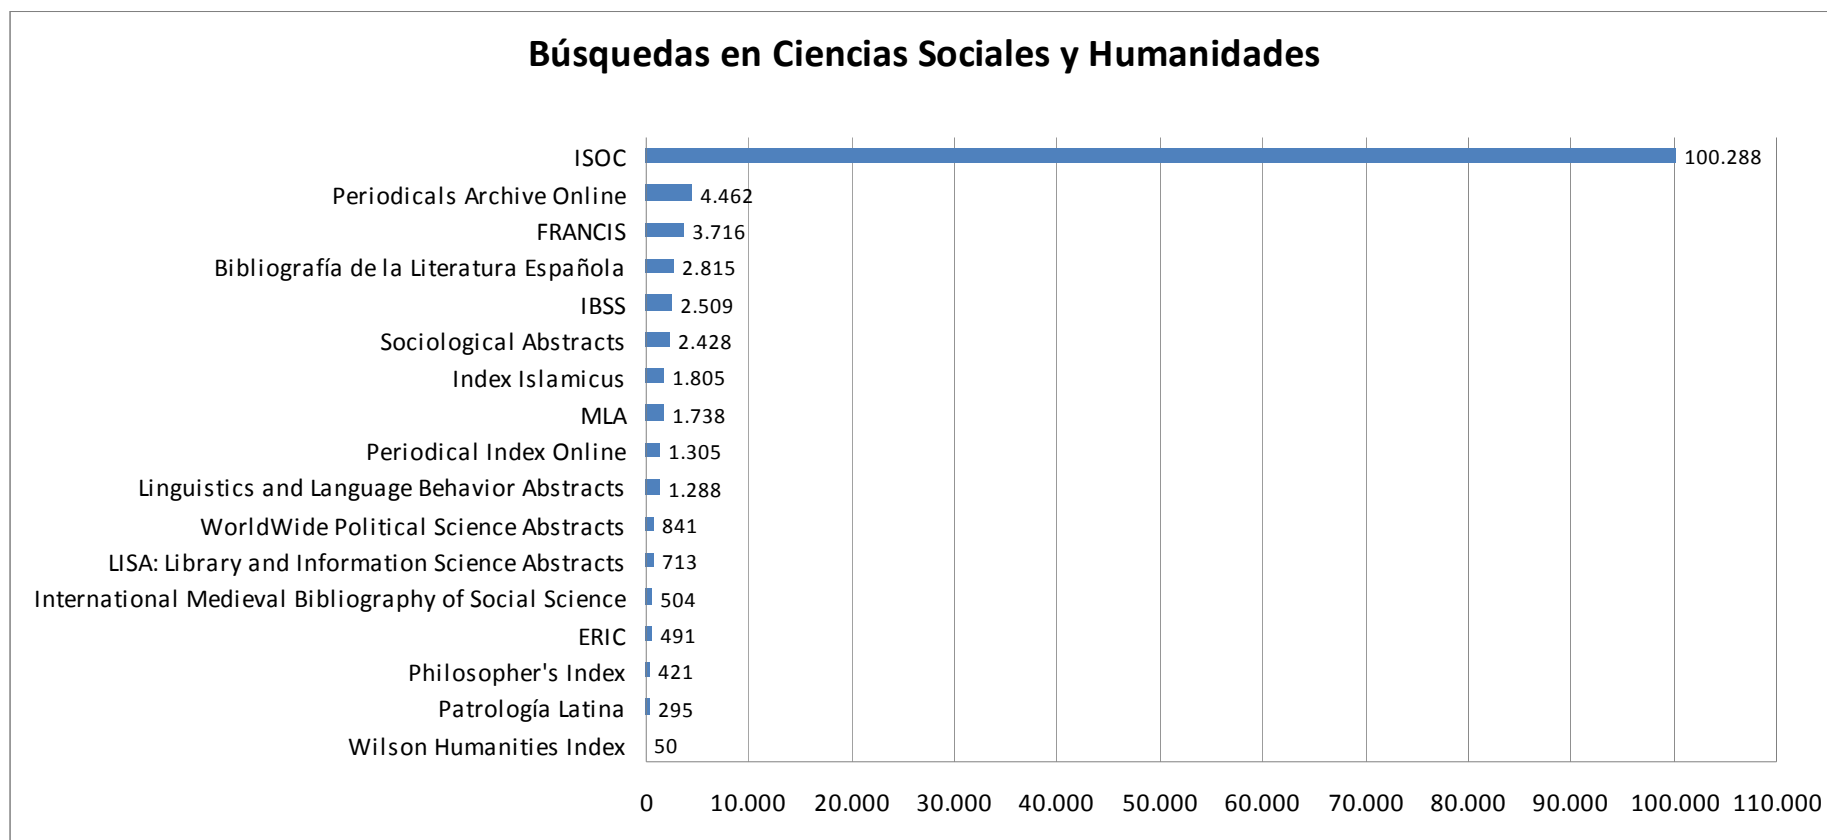

Se han contabilizado en Ciencia y Tecnología 14 bases de datos, en Ciencias Sociales y Humanas 17 y 2 en multidisciplinares

BB.DD	
Ciencia y Tecnología	14
CCSSH	17
Multidisciplinar	2
TOTAL	33

1. [Búsquedas por áreas de conocimiento](#)
 - 1.1. [Gráfico](#)
2. [Búsquedas en el área de Ciencia y Tecnología](#)
 - 2.1. [Gráfico](#)
3. [Búsquedas en el área de Ciencias Humanas y Sociales](#)
 - 3.1. [Gráfico](#)
4. [Búsquedas en las bases de datos multidisciplinares](#)
 - 4.1 [Gráfico](#)

1. Búsquedas por áreas

Áreas	Búsquedas
Ciencia y Tecnología	906.231
CCSSH	125.669
Multidisciplinar	426.696
Total accesos 2010	1.458.596

1.1. Gráfico: áreas de conocimiento

2. Búsquedas en el área de Ciencia y Tecnología

2.1. Gráfico: Ciencia y Tecnología

3. Búsquedas en el área de Ciencias Humanas y Sociales

Nombre de la base de datos	Número de búsquedas
Wilson Humanities Index	50
Patrología Latina	295
Philosopher's Index	421
ERIC	491
International Medieval Bibliography of Social Science	504
LISA: Library and Information Science Abstracts	713
WorldWide Political Science Abstracts	841
Linguistics and Language Behavior Abstracts	1.288
Periodical Index Online	1.305
MLA	1.738
Index Islamicus	1.805
Sociological Abstracts	2.428
IBSS	2.509
Bibliografía de la Literatura Española	2.815
FRANCIS	3.716
Periodicals Archive Online	4.462
ISOC	100.288
Total	125.669

3.1. Gráfico: Ciencias Humanas y Sociales

4. Búsquedas en las bases de datos multidisciplinares

Nombre de la base de datos	Número de búsquedas
Dissertation Abstracts	2.721
Scopus	423.975
Total	426.696

4.1. Gráfico: bases de datos multidisciplinares