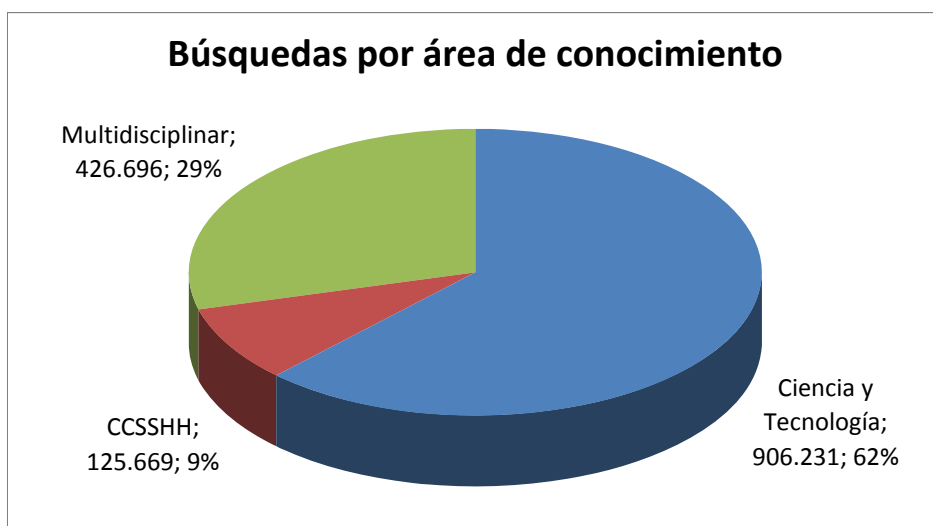

Se han contabilizado en Ciencia y Tecnología 14 bases de datos, en Ciencias Sociales y Humanas 17 y 2 en multidisciplinares

BB.DD	
Ciencia y Tecnología	14
CCSSH	17
Multidisciplinar	2
TOTAL	33

1. [Búsquedas por áreas de conocimiento](#)
 - 1.1. [Gráfico](#)
2. [Búsquedas en el área de Ciencia y Tecnología](#)
 - 2.1. [Gráfico](#)
3. [Búsquedas en el área de Ciencias Humanas y Sociales](#)
 - 3.1. [Gráfico](#)
4. [Búsquedas en las bases de datos multidisciplinares](#)
 - 4.1 [Gráfico](#)

1. Búsquedas por áreas

Áreas	Búsquedas
Ciencia y Tecnología	906.231
CCSSH	125.669
Multidisciplinar	426.696
Total accesos 2010	1.458.596

1.1. Gráfico: áreas de conocimiento

2. Búsquedas en el área de Ciencia y Tecnología